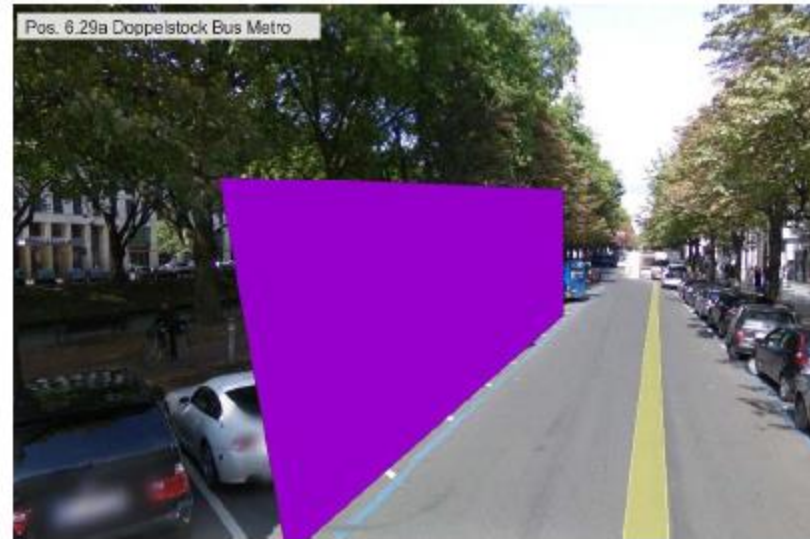

**Pos. 1.50 Kaiserswerther Str. / Reeser Kiosk**

**Pos. 4.04 Luegallee Nr. 4**

**Einrichtung eines Halteverbotes**

**Pos. 4.44 Düsseldorfer Str., Dominkaner Str. Band**

**Pos. 6.25 Graf-Adolf-Platz, Berliner Imbiss**

**Pos. 6.29a Königsallee gegenüber Maredo (Haus Nr. 92)**

**Pos. 6.35 Breite Straße vor Bar Alex**

Pos 7.01 Bühnentruck / Grill / Bierwagen

Pos. 7.01  
Bühnentruck 17x3m  
Grillstand 4x4m  
Getränkestand 8x6m