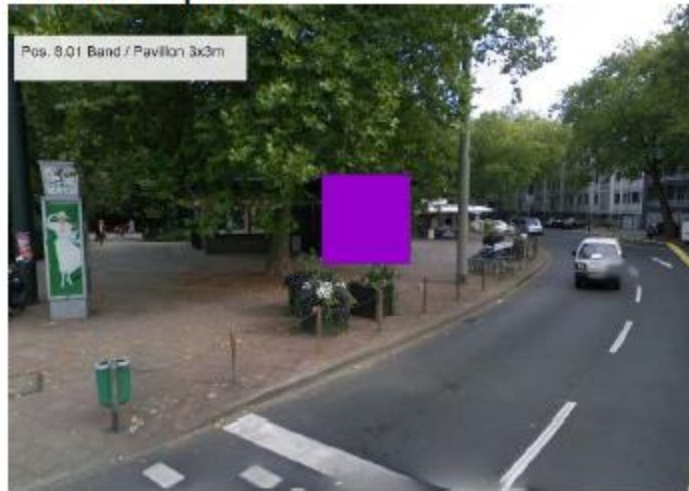

**Pos. 1.50 Kaiserswerther Str. / Reeser Kiosk**

**Pos. 4.04 Luegallee Nr. 4**

**Einrichtung eines Halteverbotes**

**Pos. 4.44 Düsseldorfer Str., Dominkaner Str. Band**

**Pos. 6.25 Graf-Adolf-Platz, Berliner Imbiss**

**Pos. 6.29a Königsallee gegenüber Maredo (Haus Nr. 92)**

**Pos. 6.35 Breite Straße vor Bar Alex**

Pos 7.01 Bühnentruck / Grill / Bierwagen

Pos. 7.01  
Bühnentruck 17x3m  
Grillstand 4x4m  
Getränkestand 8x6m

### Pos. 8.01 Zoopavillon